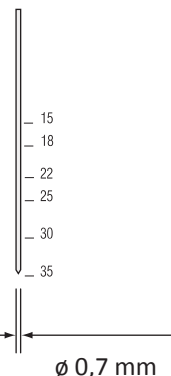

Sztyfcarka wykończeniowa B.PRO M35 LILY

ZASTOSOWANIE

- przybijanie listew ozdobnych, ornamentów
- przybijanie boazerii, listew maskujących, szprosów itd.
- wszelkie inne połączenia, które mają być niewidoczne

Sztyfty M

ø 0,7 mm

Średnica sztyftu ø [mm]

Dł. / ilość w opak. [szt.]	Typ "M" ø 0,7	
		•
	•	18 mm / 1 000 /
	•	25 mm / 1 000 /
	•	30 mm / 1 000 /
	•	35 mm / 1 000 /

• klasa1 czarne • klasa2 ocynkowane • klasa3 nierdzewne
odporność na korozję wg normy EN14592+A1:2012:EN1995-1-1 (EUROKOD 5)